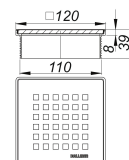

## Nasada DallDrain Select Quadra, 120 x 120 mm

Numer artykułu: 517418

GTIN: 4001636517418

Grupa rabatowa: 6

### Opis:

Nasada DallDrain Select Quadra, 120 x 120 mm

Nasada z masywnym rusztem ozdobnym ze stali nierdzewnej Quadra osadzonym w ramce ze stali nierdzewnej, pasuje do korpusów wpustu i przedłużki DallDrain. WERSJA Z: – rusztem i ramką ze stali nierdzewnej – przedłużką nasady z możliwością skrócenia, do wykładzin podłogowych o grubości 10 – 36 mm (łącznie z warstwą kleju) MATERIAŁ Ruszt: stal nierdzewna 1.4404, masywny o gr. 5 mm, klasa obciążenia L 15 (1,5 t); przedłużka nasady: ABS, ramka: stal nierdzewna 1.4301

Z elementem pozycjonującym, zapewniającym regulację w poziomie +/- 9,5 mm.