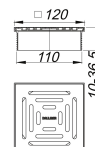

Nasada DalIDrain Pure, 120 x 120 mm

Numer artykułu: 517289

GTIN: 4001636517289

Grupa rabatowa: 6

Opis:

Nasada DalIDrain Pure, 120 x 120 mm

Nasada z rusztem ze stali nierdzewnej osadzonym w ramce z tworzywa sztucznego, pasuje do korpusów wpustu DalIDrain i przedłużki DalIDrain. WERSJA Z: – rusztem ze stali nierdzewnej, ramką z tworzywa sztucznego – przedłużką nasady z możliwością skrócenia, do wykładzin podłogowych o grubości 10 – 36 mm (łącznie z warstwą kleju) MATERIAŁ Ruszt: stal nierdzewna 1.4301, klasa obciążenia K 3 (300 kg); przedłużka nasady i ramka: ABS

Z elementem pozycjonującym, zapewniającym regulację w poziomie +/- 9,5 mm.

Części zamienne:

517029 floor drain DalIDrain Pure, DN 50, 120

517098 floor drain DalIDrain Pure Plan, DN 40,

517142 floor drain DalIDrain Pure vertical, DN