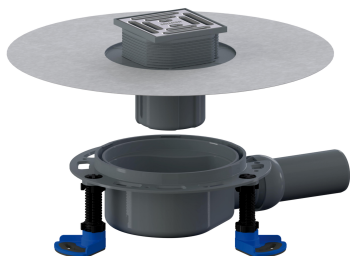

Wpust podłogowy DallDrain Pure, DN 50, 100 x 100 mm

Numer artykułu: 517005

GTIN: 4001636517005

Grupa rabatowa: 6

Opis:

Wpust podłogowy DallDrain Pure, DN 50, 100 x 100 mm

zg. z DIN EN 1253

Wpust podłogowy z nasadą Pure, z rusztem ze stali nierdzewnej osadzonym w ramce z tworzywa sztucznego. Króciec odpływowy DN 50 boczny, z przegubem kulowym, przestawny w zakresie 0 – 15°.

Wersja z:

- rusztem ze stali nierdzewnej, ramką z tworzywa sztucznego
- zintegrowanymi kotwami do jastrychu
- elastycznym, montowanym na wcisk mankietem uszczelniającym do pewnego połączenia z izolacjami zespolonymi i wstęgowymi zg. z normą DIN 18534
- całkowicie wyjmowanym, dwuczściowym syfonem i zamknięciem rewizyjnym, wysokość zamknięcia wodnego 50 mm (zg. z DIN EN 1253)
- montażową pokrywą ochronną
- trzema nóżkami montażowymi z izolacją akustyczną do mocowania i regulacji wysokości w zakresie 85 – 250 mm
- przedłużką nasady z możliwością skrócenia, do wykładzin podłogowych o grubości 10 – 36 mm (łącznie z warstwą kleju)

Materiał

Korpus wpustu i króciec odpływowy: polipropylen o dużej udarnośći; ruszt: stal nierdzewna 1.4301, klasa obciążenia K 3 (300 kg); przedłużka nasady i ramka: ABS

Wstępnie skompletowany zestaw złożony z nr art. 517258 + 517210 + 517340.

Nasada z elementem pozycjonującym, zapewniającym regulację w poziomie +/- 2,5 mm.

Can be used with sound insulation mat DallDrain (part no. 517326) and

mounting aid DallDrain (part no. 517319). Możliwość zastosowania z matą wygłuszającą DallDrain (nr art. 517326) oraz pomocą montażową DallDrain (nr art. 517319).