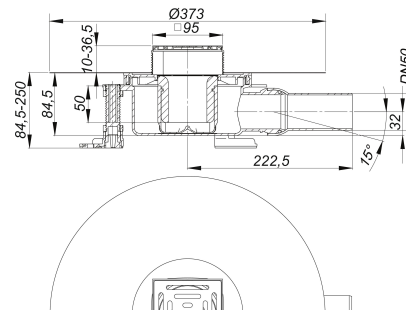

Wpust podłogowy DallDrain Pure, DN 50, 100 x 100 mm

Numer artykułu: 517005

GTIN: 4001636517005

Grupa rabatowa: 6

Opis:

Wpust podłogowy DallDrain Pure, DN 50, 100 x 100 mm

zg. z DIN EN 1253

Wpust podłogowy z nasadą Pure, z rusztem ze stali nierdzewnej osadzonym w ramce z tworzywa sztucznego. Króciec odpływowy DN 50 boczny, z przegubem kulowym, przestawny w zakresie 0 – 15°.

Wersja z:

- rusztem ze stali nierdzewnej, ramką z tworzywa sztucznego
- zintegrowanymi kotwami do jastrychu
- elastycznym, montowanym na wcisk mankietem uszczelniającym do pewnego połączenia z izolacjami zespolonymi i wstęgowymi zg. z normą DIN 18534
- całkowicie wyjmowanym, dwuczściowym syfonem i zamknięciem rewizyjnym, wysokość zamknięcia wodnego 50 mm (zg. z DIN EN 1253)
- montażową pokrywą ochronną
- trzema nóżkami montażowymi z izolacją akustyczną do mocowania i regulacji wysokości w zakresie 85 – 250 mm
- przedłużką nasady z możliwością skrócenia, do wykładzin podłogowych o grubości 10 – 36 mm (łącznie z warstwą kleju)

Materiał

Korpus wpustu i króciec odpływowy: polipropylen o dużej udarnośći; ruszt: stal nierdzewna 1.4301, klasa obciążenia K 3 (300 kg); przedłużka nasady i ramka: ABS

Wstępnie skompletowany zestaw złożony z nr art. 517258 + 517210 + 517340.

Can be connected to British standard pipework with adaptor part No. 880727.

Wydajności odpływu zg. z DIN EN 1253:

Nominal diameter	Norma produktu	Min. wydajność odpływu zgodny z normą	Wysokość akumulacji zgodny z normą	Wydajność odpływu o wysokości akumulacji 10 mm	Wydajność odpływu o wysokości akumulacji 20 mm	Drainage capacity
DN 50	DIN EN 1253	0,80 l/s	20,00 mm	0,65 l/s	0,92 l/s	0,92 l/s