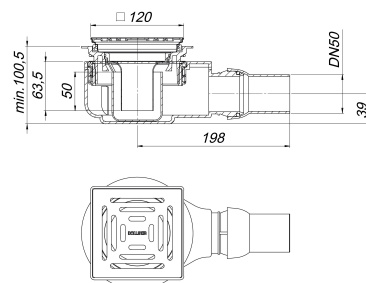

Wpust podłogowy CeraBoard CS 12, DN 50, 120 x 120 mm

Numer artykułu: 514431

GTIN: 4001636514431

Grupa rabatowa: 5

Opis:

Wpust podłogowy CeraBoard CS 12, DN 50, 120 x 120 mm
wg normy DIN EN 1253
pasuje do elementów natryskowych CeraBoard

wersja z:

- zaworem gwintowanym
- syfonem i zamknięciem rewizyjnym, wysokość zamknięcia wodnego 50 mm
- pokrywą ochronną i montażową

materiał:

polipropylen o dużej udarności

ruszt: stal nierdzewna 1.4301, klasa obciążenia K 3 (300 kg)

Króciec odpływowy DN 50 boczny, ramka: stal nierdzewna 1.4301, 120 x 120 mm

Części zamienne:

495358 frame CS 12, 120 x 120 mm

495730 extension C 50, d: 120 x 40 mm

495709 frame CK 12, 120 x 120 mm