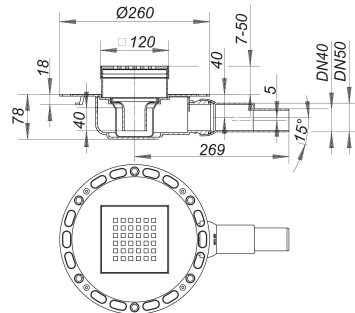

Wpust podłogowy TistoPlan Quadra 12, DN 40/DN 50, 120 x 120 mm

Numer artykułu: 514318

GTIN: 4001636514318

Grupa rabatowa: 5

Opis:

Wpust podłogowy TistoPlan Quadra 12, DN 40/DN 50, 120 x 120 mm

wg normy DIN EN 1253 króciec odpływowy: DN 40/DN 50 boczny, z przegubem kulistym, przestawny w zakresie 0-15° wersja z: – kotłierzem laminowanym flizeliną – mankietem uszczelniającym Tisto – syfonem i zamknięciem rewizyjnym, wysokość zamknięcia wodnego 40 mm – montażową pokrywą ochronną – nasadą o regulowanej wysokości materiał: polipropylen o dużej udarności ruszt: stal nierdzewna 1.4301, klasa obciążenia K 3 (300 kg)

with design grate Quadra, 304 stainless steel, frame 304 stainless steel, 120 x 120 mm

Części zamienne:

482013 trap insert for TistoPlan