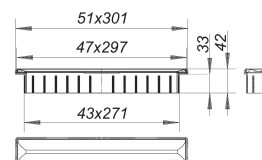

Listwa odpływowa Zentrix, czerwone złoto matowe

Numer artykułu: 511348

GTIN: 4001636511348

Grupa rabatowa: 11

Opis:

Listwa odpływowa Zentrix, czerwone złoto matowe

do montażu z korpusem wpustu DallFlex, DallFlex Plan, DallFlex pionowym oraz elementem natryskowym DallFlex Compact, DallFlex Compact Plan.

Regulacja od 11 do 38 mm na wysokość oraz +/- 16 mm w kierunku wzdłużnym, przedłużenie ramki ABS, ramka stal nierdzewna 1.4301, 300 x 50 mm

stal nierdzewna 1.4301, powlekana barwną powłoką PVD w kolorze czerwone złoto matowe, klasa obciążenia K 3 (300 kg)