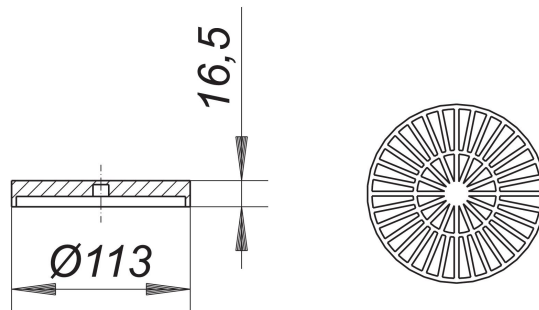

Ruszt płaski S 10, Ø 113 mm

Numer artykułu: 501240

GTIN: 4001636501240

Grupa rabatowa: 3

Opis:

Ruszt płaski S 10, Ø 113 mm

pasuje do wpustów balkonowych 83 i 84 oraz przedłużek 85 materiał: polipropylen o dużej udarności

Must be used with S 10 clamp ring (part no. 839503)