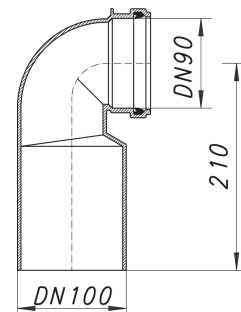

Kolano ścienne WC 88, 90°, DN 90 x DN 100

Numer artykułu: 320186

GTIN: 4001636320186

Grupa rabatowa: 2

Opis:

Kolano ścienne WC 88, 90°, DN 90 x DN 100

dł. od 205 do 235 mm wersja z: – uszczelką wargową – montażową pokrywą ochronną materiał: PE-HD, zgrzewalny