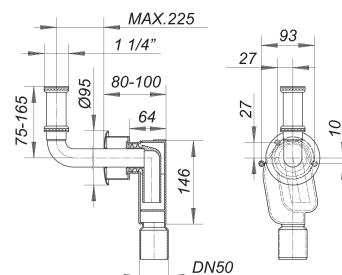

## Syfon podtynkowy 300 CR, 1 1/4" x DN 50

Numer artykułu: 130228

GTIN: 4001636130228

Grupa rabatowa: 1

### Opis:

Syfon podtynkowy 300 CR, 1 1/4\" x DN 50

wg DIN 19541 wersja z: – kompaktowym korpusem o wydajnym przepływie – kolanem przyłączeniowym o regulowanej wysokości – rozetą maskującą – wymowanym syfonem materiał: korpus: polipropylen o dużej udarności  
kolano: mosiądz, chromowany, rozeta maskująca: stal nierdzewna

### Części zamienne:

140005 elbow types 320, 1 1/4\" x DN 32

143020 trap insert for 300, 310