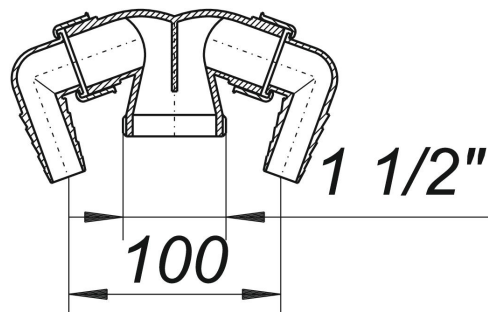

## Złączka podwójna 012, 1 1/2

Numer artykułu: 090256

GTIN: 4001636090256

Grupa rabatowa: 1

### Opis:

Złączka podwójna 012, 1 1/2

do podłączenia dwóch pralek/zmywarek do jednego syfonu materiał: polipropylen o dużej udarności