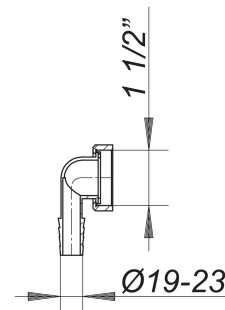

## Kątowa złączka węzowa, 1 1/2

Numer artykułu: 090201

GTIN: 4001636090201

Grupa rabatowa: 1

### Opis:

Kątowa złączka węzowa, 1 1/2  
z luźną nakrętką nasadową

materiał:  
polipropylen o dużej udarności