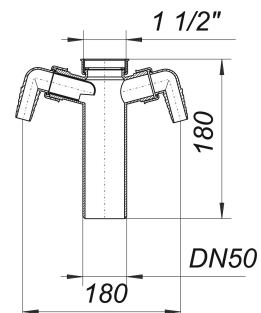

Łącznik do syfonu 010/2, 180 mm, 1 1/2" x DN 50

Numer artykułu: 080226

GTIN: 4001636080226

Grupa rabatowa: 1

Opis:

Łącznik do syfonu 010/2, 180 mm, 1 1/2" x DN 50

wersja z: – luźną nakrętką nasadową i płaską uszczelką (bezazbestową) – 2 przyłączami do pralki/zmywarki materiał: polipropylen o dużej udarnośći