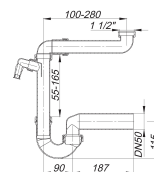

## Syfon kompaktowy 121, 1 1/2" x DN 40/DN 50

Numer artykułu: 040237

GTIN: 4001636040237

Grupa rabatowa: 1

### Opis:

Syfon kompaktowy 121, 1 1/2" x DN 40/DN 50

wg normy DIN EN 274 wersja z: – przestawnym kolankiem odpływowym z przegubem kulistym – kompaktowym łącznikiem do montażu oszczędzającego miejsce – 1 przyłączem do pralki/zmywarki materiał: polipropylen o dużej udarności