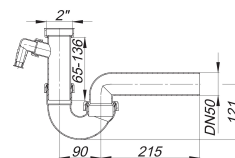

Syfon rurowy 100/1, 2" x DN 50

Numer artykułu: 020420

GTIN: 4001636020420

Grupa rabatowa: 1

Opis:

Syfon rurowy 100/1, 2" x DN 50

wg normy DIN EN 274 wersja z: – przestawnym kolankiem odpływowym z przegubem kulistym – 1 przyłączem do pralki/zmywarki materiał: polipropylen o dużej udarnośći