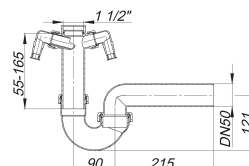

Syfon rurowy 100/2, 1 1/2" x DN 50

Numer artykułu: 020321

GTIN: 4001636020321

Grupa rabatowa: 1

Opis:

Syfon rurowy 100/2, 1 1/2" x DN 50

wg normy DIN EN 274 wersja z: – przestawnym kolankiem odpływowym z przegubem kulistym – 2 przyłączami do pralki/zmywarki materiał: polipropylen o dużej udarnośći