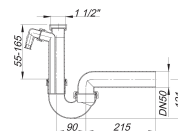

Syfon rurowy 100/1 SL, 1 1/2" x DN 50

Numer artykułu: 020222

GTIN: 4001636020222

Grupa rabatowa: 1

Opis:

Syfon rurowy 100/1 SL, 1 1/2" x DN 50

wg normy DIN EN 274 wersja z: – przestawnym kolankiem odpływowym z przegubem kulistym – 1 przyłączem do pralki/zmywarki materiał: polipropylen o dużej udarnośći