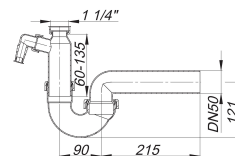

Syfon rurowy 100/1, 1 1/4" x DN 50

Numer artykułu: 020123

GTIN: 4001636020123

Grupa rabatowa: 1

Opis:

Syfon rurowy 100/1, 1 1/4" x DN 50

wg normy DIN EN 274 wersja z: – przestawnym kolankiem odpływowym z przegubem kulistym – 1 przyłączem do pralki/zmywarki materiał: polipropylen o dużej udarnośći