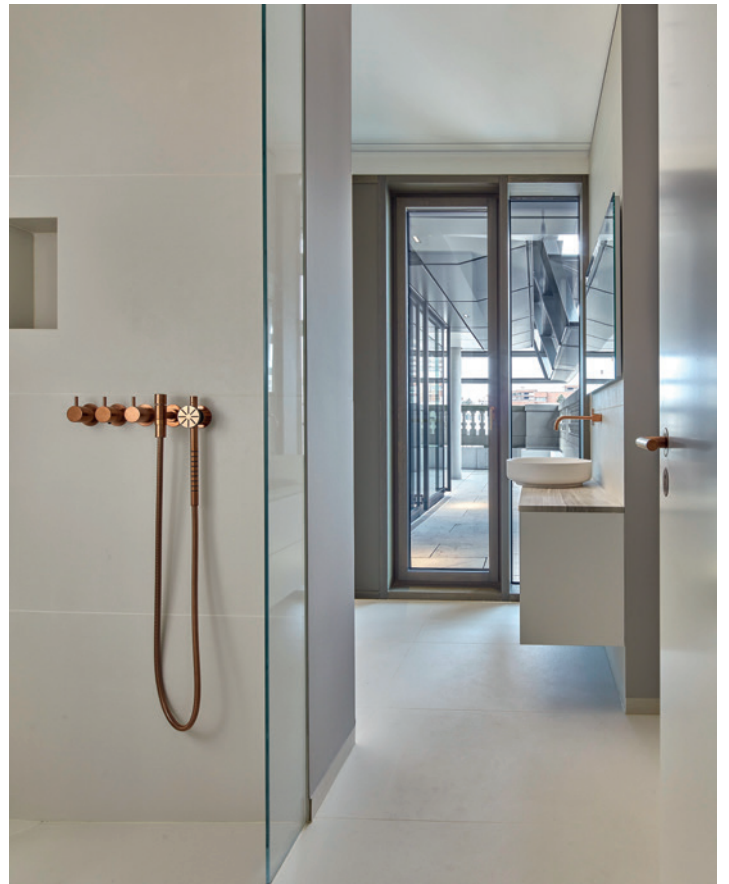

# Palais Oppenheim, Köln

Produkt: CeraLine

Projekt: Palais Oppenheim

Ort: Köln

Architektur: Renner Hainke Wirth Zirn Architekten

Jahr: 2020

Helle Sachlichkeit, gedeckte Eleganz oder opulente Muster: So vielseitig präsentieren sich die exklusiven Bäder im Palais Oppenheim. Natürlich darf hier eine bodengleiche Dusche nicht fehlen und die individuell befliesbare Duschrinne CeraLine von Dallmer unterstützt die einzigartige Badgestaltung bis ins Detail. Mit insgesamt 21 Bädern, verteilt auf elf Wohnungen, bietet das Palais Oppenheim eine luxuriöse Wohnadresse in Köln. Das wäre wahrscheinlich im Sinne des ursprünglichen Bauherren Emil Freiherr von Oppenheim gewesen, der sich Anfang des 20. Jahrhunderts mit dieser extravaganten Villa im Neorokoko-Stil ein ganz besonderes Denkmal setzte.

Fotografie  
Jochen Stüber