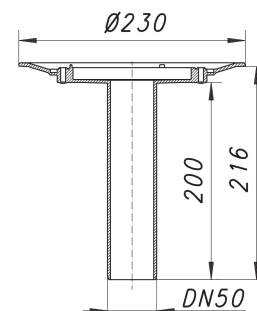

Balkonablaufgehäuse 84, DN 50

Artikelnummer: 831026

GTIN: 4001636831026

Rabattgruppe: 3

Beschreibung:

Balkonablaufgehäuse 84, DN 50
nach DIN EN 1253

Ausführung:

- Ablaufstutzen senkrecht
- Bauschutzdeckel

Material:

Polypropylen, UV-stabilisiert

Ablaufleistungen nach DIN EN 1253:

Nennweite	Produktnorm	Min. Ablaufleistung nach Norm	Anstauhöhe nach Norm
DN 50	DIN EN 1253	0,90 l/s	35,00 mm

Ersatzteile:

831101 Balkonablauf 84 E, DN 50, 100 x