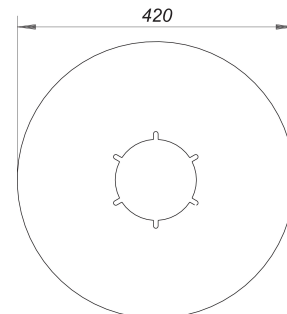

## Anschluss-Manschette S 10, EPDM, d: 420 mm

---

Artikelnummer: 790323

GTIN: 4001636790323

Rabattgruppe: 3

---

---

### Beschreibung:

Anschluss-Manschette S 10, EPDM, d: 420 mm

aus hochpolymeren Dichtungsbahnen, passend zu den Bodenabläufen 40, 42 und 46 sowie zu den Aufstockelementen 85

Anschluss-Manschetten aus anderen Dichtungsbahnen auf Anfrage.