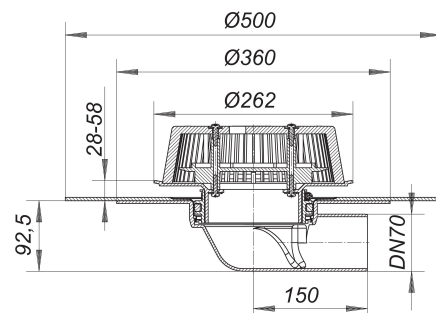

## Power-Notablauf 86 D DallBit, DN 70

Artikelnummer: 671363

GTIN: 4001636671363

Rabattgruppe: 10

### Beschreibung:

Power-Notablauf 86 D DallBit, DN 70

nach DIN EN 1253

flacher Notablauf zum Einbau in Wärmedämmungen min. 120 mm, Gehäuse mit werkseitig aufgeschweißter Bitumenschweißbahn-Manchette, d: 500 mm, 5 mm stark, mit Edelstahlflansch zur zusätzlichen Sicherheit

Ausführung:

- Anstaeuelement höhenverstellbar 28 – 58 mm
- Laubfangkorb, verschraubt
- Bauschutzrost

Material:

Polypropylen, UV-stabilisiert

### Ablaufleistungen nach DIN EN 1253:

Nennweite	Auslassrichtung	Min. Ablaufleistung nach Norm	Anstauhöhe nach Norm	Ablaufleistung bei Anstauhöhe 5 mm	Ablaufleistung bei Anstauhöhe 15 mm	Ablaufleistung bei Anstauhöhe 25 mm	Ablaufleistung bei Anstauhöhe 35 mm	Ablaufleistung bei Anstauhöhe 45 mm	Ablaufleistung bei Anstauhöhe 55 mm	Ablaufleistung bei Anstauhöhe 65 mm
DN 70	seitlich	1,70 l/s	35,00 mm	1,00 l/s	3,80 l/s	3,90 l/s	<b>4,10 l/s</b>	4,20 l/s	4,30 l/s	4,50 l/s
DN 70	seitlich	1,70 l/s	35,00 mm	0,70 l/s	3,20 l/s	7,30 l/s	<b>12,00 l/s</b>	15,60 l/s	16,00 l/s	16,00 l/s
DN 70	seitlich	12,00 l/s	55,00 mm	0,70 l/s	3,80 l/s	7,50 l/s	12,10 l/s	17,70 l/s	<b>17,90 l/s</b>	17,90 l/s