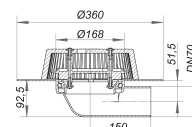

### Beschreibung:

Power-Dachablauf 86.0 PVC, DN 70

flacher Dachablauf komplett aus PVC, zum Einbau in Wärmedämmungen min. 120 mm

Ausführung:

- Ablaufstutzen DN 70 seitlich
- Laubfangkorb, verschraubt

Material:

### Ablaufleistungen nach DIN EN 1253:

Nennweite	Min. Ablaufleistung nach Norm	Anstauhöhe nach Norm	Ablaufleistung bei Anstauhöhe 5 mm	Ablaufleistung bei Anstauhöhe 15 mm	Ablaufleistung bei Anstauhöhe 25 mm	Ablaufleistung bei Anstauhöhe 35 mm	Ablaufleistung bei Anstauhöhe 45 mm	Ablaufleistung bei Anstauhöhe 55 mm	Ablaufleistung bei Anstauhöhe 65 mm
DN 70	1,70 l/s	35,00 mm	1,00 l/s	3,80 l/s	3,90 l/s	<b>4,10 l/s</b>	4,20 l/s	4,30 l/s	4,50 l/s
DN 70	1,70 l/s	35,00 mm	0,70 l/s	3,20 l/s	7,30 l/s	<b>12,00 l/s</b>	15,60 l/s	16,00 l/s	16,00 l/s