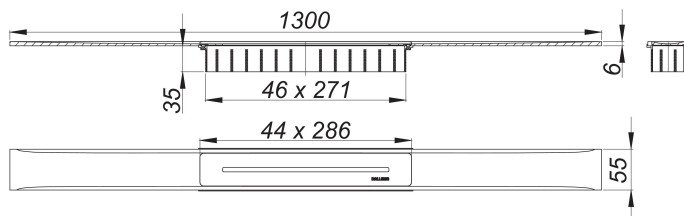

Duschrinne CeraFloor Select Edelstahl matt, 1300 mm

Artikelnummer: 538079

GTIN: 4001636538079

Rabattgruppe: 11

Beschreibung:

Duschrinne CeraFloor Select Edelstahl matt, 1300 mm

zum Einbau mit Ablaufgehäusen CeraFlex, CeraFlex Plan, CeraFlex senkrecht, DallFlex, DallFlex Plan, DallFlex senkrecht und Duschelementen DallFlex Floor, DallFlex Floor Plan, DallFlex Wall, DallFlex Wall Plan. Ablaufschiene mit mehrseitigem Präzisionsgefälle, flächenbündig in der Duschfläche installiert, geeignet für Bodenbeläge von 10 – 32 mm und Wandbeläge von 12 – 24 mm (inkl. Kleberbett), Länge millimetergenau anpassbar.

Ausführung:

- Abdeckung
- Montagezubehör und Positionierhilfen
- Bauschutzabdeckung

Material:

Edelstahl 1.4301, massiv 6 mm, matt satiniert, Belastungsklasse K 3 (300 kg)

Bestellhinweis CeraFloor Select:

Bitte Ablaufgehäuse CeraFlex, DallFlex oder Duschelement DallFlex Floor/Wall + Duschrinne CeraFloor Select bestellen!