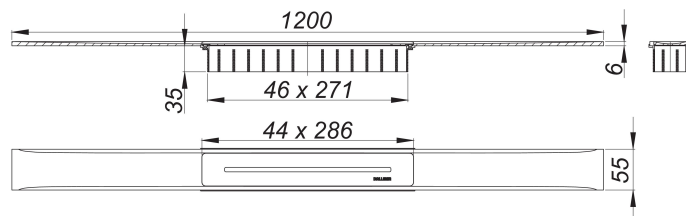

## Duschrinne CeraFloor Select Edelstahl matt, 1200 mm

Artikelnummer: 538062

GTIN: 4001636538062

Rabattgruppe: 11

### Beschreibung:

Duschrinne CeraFloor Select Edelstahl matt, 1200 mm

zum Einbau mit Ablaufgehäusen CeraFlex, CeraFlex Plan, CeraFlex senkrecht, DallFlex, DallFlex Plan, DallFlex senkrecht und Duschelementen DallFlex Floor, DallFlex Floor Plan, DallFlex Wall, DallFlex Wall Plan. Ablaufschiene mit mehrseitigem Präzisionsgefälle, flächenbündig in der Duschfläche installiert, geeignet für Bodenbeläge von 10 – 32 mm und Wandbeläge von 12 – 24 mm (inkl. Kleberbett), Länge millimetergenau anpassbar.

Ausführung:

- Abdeckung
- Montagezubehör und Positionierhilfen
- Bauschutzabdeckung

Material:

Edelstahl 1.4301, massiv 6 mm, matt satiniert, Belastungsklasse K 3 (300 kg)

Bestellhinweis CeraFloor Select:

Bitte Ablaufgehäuse CeraFlex, DallFlex oder Duschelement DallFlex Floor/Wall + Duschrinne CeraFloor Select bestellen!