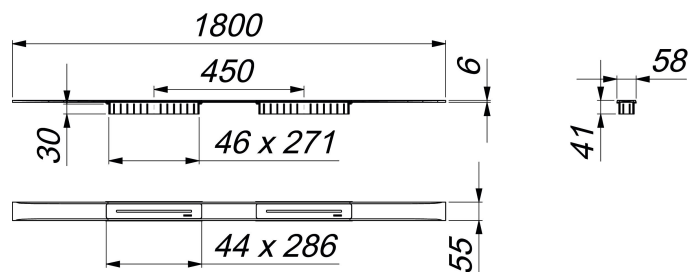

## Duschrinne CeraFloor Select Duo schwarz matt, 1800 mm

Artikelnummer: 537720

GTIN: 4001636537720

Rabattgruppe: 11

### Beschreibung:

Duschrinne CeraFloor Select Duo schwarz matt, 1800 mm

zum Einbau mit Ablaufgehäusen DallFlex Duo, DallFlex Duo Plan, DallFlex Duo senkrecht. Ablaufschiene mit mehrseitigem Präzisionsgefälle, flächenbündig in der Duschfläche installiert, geeignet für Bodenbeläge von 10 – 32 mm und Wandbeläge von 12 – 24 mm (inkl. Kleberbett), Länge millimetergenau anpassbar.

Ausführung:

- zwei Abdeckungen
- Montagezubehör und Positionierhilfen
- Bauschutzabdeckung

Material:

Edelstahl 1.4301, massiv 6 mm, Belastungsklasse K 3 (300 kg), farbig PVD-beschichtet schwarz matt

Bestellhinweis CeraFloor Select Duo: