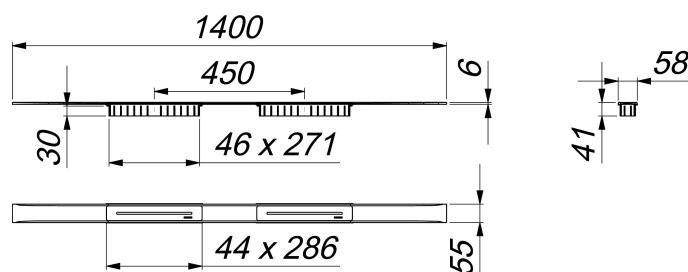

Duschrinne CeraFloor Select Duo Edelstahl matt, 1400 mm

Artikelnummer: 537577

GTIN: 4001636537577

Rabattgruppe: 11

Beschreibung:

Duschrinne CeraFloor Select Duo Edelstahl matt, 1400 mm

zum Einbau mit Ablaufgehäusen DallFlex Duo, DallFlex Duo Plan, DallFlex Duo senkrecht. Ablaufschiene mit mehrseitigem Präzisionsgefälle, flächenbündig in der Duschfläche installiert, geeignet für Bodenbeläge von 10 – 32 mm und Wandbeläge von 12 – 24 mm (inkl. Kleberbett), Länge millimetergenau anpassbar.

Ausführung:

- zwei Abdeckungen
- Montagezubehör und Positionierhilfen
- Bauschutzabdeckung

Material:

Edelstahl 1.4301, massiv 6 mm, matt satiniert, Belastungsklasse K 3 (300 kg)

Bestellhinweis CeraFloor Select Duo: