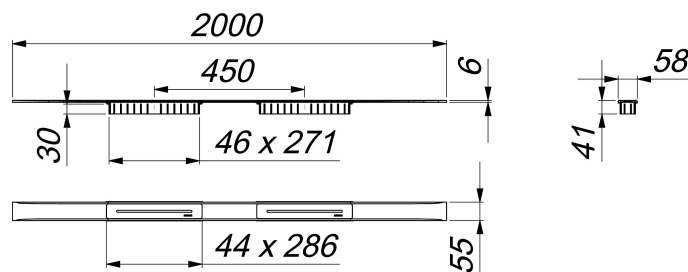

## Duschrinne CeraFloor Select Duo Edelstahl poliert, 2000 mm

Artikelnummer: 537522

GTIN: 4001636537522

Rabattgruppe: 11

### Beschreibung:

Duschrinne CeraFloor Select Duo Edelstahl poliert, 2000 mm

zum Einbau mit Ablaufgehäusen DallFlex Duo, DallFlex Duo Plan, DallFlex Duo senkrecht. Ablaufschiene mit mehrseitigem Präzisionsgefälle, flächenbündig in der Duschfläche installiert, geeignet für Bodenbeläge von 10 – 32 mm und Wandbeläge von 12 – 24 mm (inkl. Kleberbett), Länge millimetergenau anpassbar.

Ausführung:

- zwei Abdeckungen
- Montagezubehör und Positionierhilfen
- Bauschutzabdeckung

Material:

Edelstahl 1.4301, massiv 6 mm, hochglanzpoliert, Belastungsklasse K 3 (300 kg)

Bestellhinweis CeraFloor Select Duo: