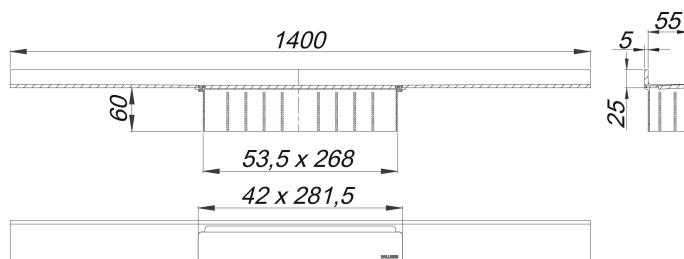

Duschrinne CeraWall Select Edelstahl poliert, 1400 mm

Artikelnummer: 536426

GTIN: 4001636536426

Rabattgruppe: 11

Beschreibung:

Duschrinne CeraWall Select Edelstahl poliert, 1400 mm

zum Einbau mit Ablaufgehäusen CeraFlex, CeraFlex Plan, CeraFlex senkrecht, DallFlex, DallFlex Plan, DallFlex senkrecht und Duschelementen DallFlex Wall, DallFlex Wall Plan.

Ablaufschiene mit mehrseitigem Präzisionsgefälle, sichtbar am Übergang zwischen Wand und Boden installiert, geeignet für Bodenbeläge von 10 – 24 mm und Wandbeläge von 12 – 24 mm (inkl. Kleberbett), Länge millimetergenau anpassbar.

AUSFÜHRUNG

- Abdeckung
- selbstklebendes Sicherheitsband S 3 mit Schnittschutzarmierung aus Edelstahl zum Schutz der Flächenabdichtung und Schalldämmband zur Entkoppelung vom Baukörper
- Montagezubehör und Positionierhilfen
- Bauschutzabdeckung

MATERIAL

Edelstahl 1.4301, massiv 5 mm, hochglanzpoliert, Belastungsklasse K 3 (300 kg)

Bestellhinweis CeraWall Select:

Bitte Ablaufgehäuse CeraFlex, DallFlex oder Duschelement DallFlex Wall + Duschrinne CeraWall Select bestellen!