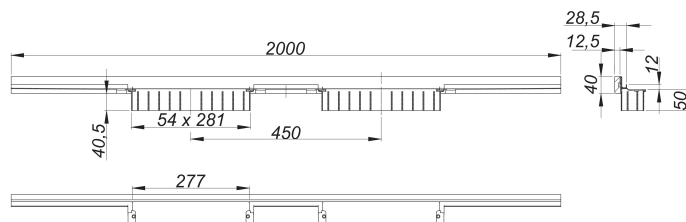

Duschrinne CeraWall Individual N Duo, 2000 mm

Artikelnummer: 536389

GTIN: 4001636536389

Rabattgruppe: 11

Beschreibung:

Duschrinne CeraWall Individual N Duo, 2000 mm

zum Einbau mit Ablaufgehäuse DallFlex Duo, DallFlex Duo Plan und DallFlex Duo senkrecht.

Ablaufprofil zum verdeckten Einbau am Übergang zwischen Wand und Boden, geeignet für Boden- und Wandbeläge von 24 – 32 mm (inkl. Kleberbett).

Ausführung:

- selbstklebendes Sicherheitsband S 3 mit Schnittschutzarmierung aus Edelstahl zum Schutz der Flächenabdichtung und Schalldämmband zur Entkoppelung vom Baukörper
- Montagezubehör und Positionierhilfen
- Anreißschablone
- Bauschutzabdeckung

Material:

Edelstahl 1.4301

Bestellhinweis CeraWall Individual N Duo:

Bitte Ablaufgehäuse DallFlex Duo + Duschrinne CeraWall Individual N Duo + Abdeckung CeraWall Individual Duo bestellen!