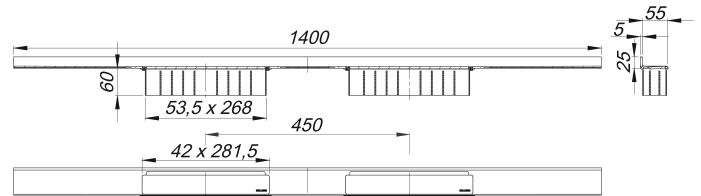

Duschrinne CeraWall Select Duo Edelstahl matt 1400 mm

Artikelnummer: 536198

GTIN: 4001636536198

Rabattgruppe: 11

Beschreibung:

Duschrinne CeraWall Select Duo Edelstahl matt 1400 mm

zum Einbau mit Ablaufgehäuse DallFlex Duo, DallFlex Duo Plan und DallFlex Duo senkrecht.

Ablaufschiene mit mehrseitigem Präzisionsgefälle, sichtbar am Übergang zwischen Wand und Boden installiert, geeignet für Boden- und Wandbeläge von 12 – 24 mm (inkl. Kleberbett), Länge millimetergenau anpassbar.

Ausführung:

- zwei Abdeckungen
- selbstklebendes Sicherheitsband S 3 mit Schnittschutzarmierung aus Edelstahl zum Schutz der Flächenabdichtung und Schalldämmband zur Entkoppelung vom Baukörper
- Montagezubehör und Positionierhilfen
- Bauschutzabdeckung

Material:

Edelstahl 1.4301, massiv 5 mm, matt satiniert, Belastungsklasse K 3 (300 kg)

Bestellhinweis CeraWall Select Duo:

Bitte Ablaufgehäuse DallFlex Duo + Duschrinne CeraWall Select Duo bestellen!

Ersatzteile: