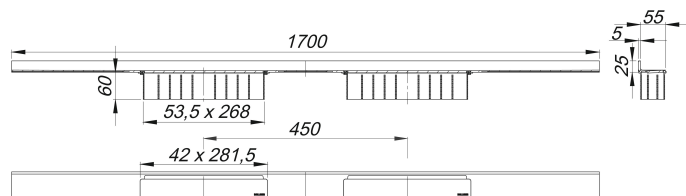

## Duschrinne CeraWall Select Duo Edelstahl poliert, 1700 mm

Artikelnummer: 536143

GTIN: 4001636536143

Rabattgruppe: 11

### Beschreibung:

Duschrinne CeraWall Select Duo Edelstahl poliert, 1700 mm

zum Einbau mit Ablaufgehäuse DallFlex Duo, DallFlex Duo Plan und DallFlex Duo senkrecht.

Ablaufschiene mit mehrseitigem Präzisionsgefälle, sichtbar am Übergang zwischen Wand und Boden installiert, geeignet für Boden- und Wandbeläge von 12 – 24 mm (inkl. Kleberbett), Länge millimetergenau anpassbar.

#### MATERIAL

Edelstahl 1.4301, massiv 5 mm, hochglanzpoliert, Belastungsklasse K 3 (300 kg)

Bestellhinweis CeraWall Select Duo:

Bitte Ablaufgehäuse DallFlex Duo + Duschrinne CeraWall Select Duo bestellen!