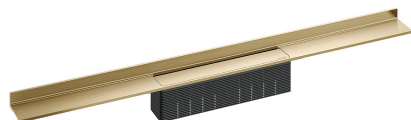

## Duschrinne CeraWall Select messing matt, 1000 mm

Artikelnummer: 535412

GTIN: 4001636535412

Rabattgruppe: 11

### Beschreibung:

Duschrinne CeraWall Select messing matt, 1000 mm

zum Einbau mit Ablaufgehäusen CeraFlex, CeraFlex Plan, CeraFlex senkrecht, DallFlex, DallFlex Plan, DallFlex senkrecht und Duschelementen DallFlex Wall, DallFlex Wall Plan.

Ablaufschiene mit mehrseitigem Präzisionsgefälle, sichtbar am Übergang zwischen Wand und Boden installiert, geeignet für Bodenbeläge von 10 – 24 mm und Wandbeläge von 12 – 24 mm (inkl. Kleberbett), Länge millimetergenau anpassbar.

#### MATERIAL

Edelstahl 1.4301, massiv 5 mm, Belastungsklasse K 3 (300 kg), farbig PVD beschichtet messing matt

Bestellhinweis CeraWall Select:

Bitte Ablaufgehäuse CeraFlex, DallFlex oder Duschelement DallFlex Wall + Duschrinne CeraWall Select bestellen!