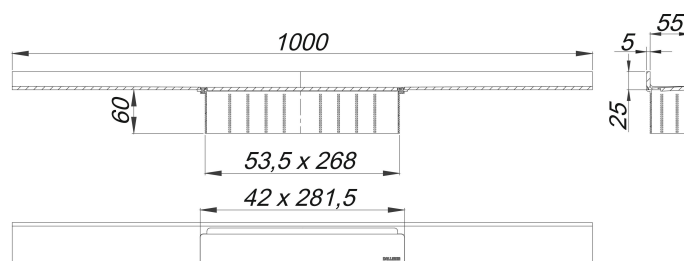

## Duschrinne CeraWall Select messing matt, 1000 mm

Artikelnummer: 535412

GTIN: 4001636535412

Rabattgruppe: 11

### Beschreibung:

Duschrinne CeraWall Select messing matt, 1000 mm

zum Einbau mit Ablaufgehäusen CeraFlex, CeraFlex Plan, CeraFlex senkrecht, DallFlex, DallFlex Plan, DallFlex senkrecht und Duschelementen DallFlex Wall, DallFlex Wall Plan.

Ablaufschiene mit mehrseitigem Präzisionsgefälle, sichtbar am Übergang zwischen Wand und Boden installiert, geeignet für Bodenbeläge von 10 – 24 mm und Wandbeläge von 12 – 24 mm (inkl. Kleberbett), Länge millimetergenau anpassbar.