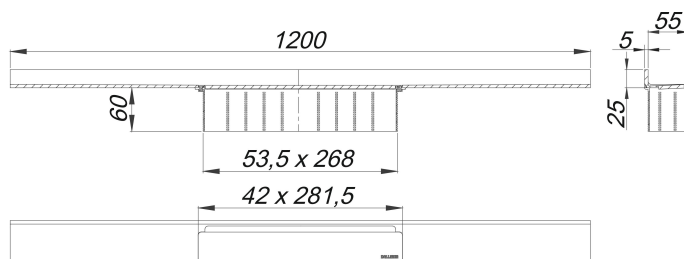

Duschrinne CeraWall Select schwarz matt, 1200 mm

Artikelnummer: 535337

GTIN: 4001636535337

Rabattgruppe: 11

Beschreibung:

Duschrinne CeraWall Select schwarz matt, 1200 mm

zum Einbau mit Ablaufgehäusen CeraFlex, CeraFlex Plan, CeraFlex senkrecht, DallFlex, DallFlex Plan, DallFlex senkrecht und Duschelementen DallFlex Wall, DallFlex Wall Plan.

Ablaufschiene mit mehrseitigem Präzisionsgefälle, sichtbar am Übergang zwischen Wand und Boden installiert, geeignet für Bodenbeläge von 10 – 24 mm und Wandbeläge von 12 – 24 mm (inkl. Kleberbett), Länge millimetergenau anpassbar.

AUSFÜHRUNG

- Abdeckung
- selbstklebendes Sicherheitsband S 3 mit Schnittschutzarmierung aus Edelstahl zum Schutz der Flächenabdichtung und Schalldämmband zur Entkoppelung vom Baukörper
- Montagezubehör und Positionierhilfen
- Bauschutzabdeckung

MATERIAL

Edelstahl 1.4301, massiv 5 mm, Belastungsklasse K 3 (300 kg), farbig PVD beschichtet schwarz matt

Bestellhinweis CeraWall Select:

Bitte Ablaufgehäuse CeraFlex, DallFlex oder Duschelement DallFlex Wall + Duschrinne CeraWall Select bestellen!