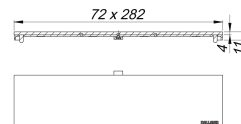

Abdeckung CeraFloor/CeraFrame Connect Design, messing matt

Artikelnummer: 527721

GTIN: 4001636527721

Rabattgruppe: 11

Beschreibung:

Abdeckung CeraFloor/CeraFrame Connect Design, messing matt

Alternative Abdeckung zu Duschrinnen CeraFloor Connect und CeraFrame Connect.

Universell einsetzbares Edelstahl-Design (wird nicht befließt).

MATERIAL

Edelstahl 1.4301, Auflage massiv 3 mm, Belastungsklasse K 3 (300 kg), farbig PVD-beschichtet messing matt