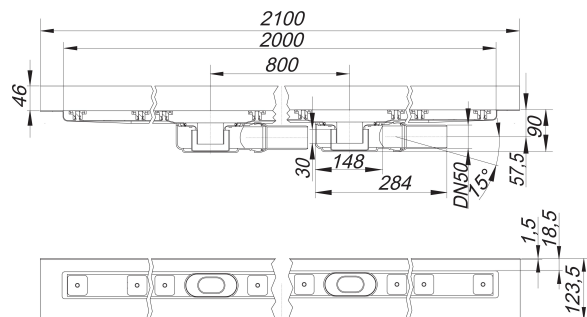

Duschrinne CeraLine Plan W Duo 2000 mm, DN 50

Artikelnummer: 524652

GTIN: 4001636524652

Rabattgruppe: 8

Beschreibung:

Duschrinne CeraLine Plan W Duo 2000 mm, DN 50

für die Montage an der Wand

mit zwei Ablaufgehäusen, Ablaufstutzen DN 50 seitlich, mit Kugelgelenk, verstellbar von 0 – 15 Grad

Ausführung:

- schallentkoppelnde Montagefüße zur Höheneinstellung
- besonderer Flansch zum sicheren Anschluss an Verbundabdichtungen gemäß DIN 18534
- Geruchs- und Reinigungsverschluss, Sperrwasserhöhe 30 mm
- höhenverstellbare Justierschrauben
- Bauschutz
- Fliesenanschlag
- Rahmenklemmstück

Material:

Rinnenkörper Edelstahl 1.4301, Ablaufkörper Polypropylen, hochschlagfest

Mögliche Sonderausführungen für Duschrinnen CeraLine Plan W:

- Zwischenlängen bis 2000 mm (ab 1300 mm immer mit zwei Ablaufgehäusen)
- Flanschaukantungen an bis zu 3 Seiten
- auch mit Wandabständen passend für Natursteinbeläge bestellbar

Bitte anfragen!

Ablaufleistungen nach DIN EN 1253:

Nennweite	Produktnorm	Min. Ablaufleistung nach Norm	Anstauhöhe nach Norm
DN 50	DIN EN 1253	0,80 l/s	20,00 mm

Ersatzteile:

523983 Stellschrauben-Set