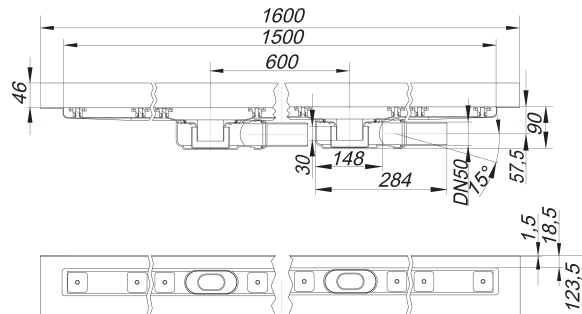

## Duschrinne CeraLine Plan W Duo 1500 mm, DN 50

Artikelnummer: 524607

GTIN: 4001636524607

Rabattgruppe: 8

### Beschreibung:

Duschrinne CeraLine Plan W Duo 1500 mm, DN 50

für die Montage an der Wand

mit zwei Ablaufgehäusen, Ablaufstutzen DN 50 seitlich, mit Kugelgelenk, verstellbar von 0 – 15 Grad

Ausführung:

- schallentkoppelnde Montagefüße zur Höheneinstellung
- besonderer Flansch zum sicheren Anschluss an Verbundabdichtungen gemäß DIN 18534
- Geruchs- und Reinigungsverschluss, Sperrwasserhöhe 30 mm
- höhenverstellbare Justierschrauben
- Bauschutz
- Fliesenanschlag
- Rahmenklemmstück

Material:

Rinnenkörper Edelstahl 1.4301, Ablaufkörper Polypropylen, hochschlagfest

Mögliche Sonderausführungen für Duschrinnen CeraLine Plan W:

- Zwischenlängen bis 2000 mm (ab 1300 mm immer mit zwei Ablaufgehäusen)
- Flanschaukantungen an bis zu 3 Seiten
- auch mit Wandabständen passend für Natursteinbeläge bestellbar

### Ablaufleistungen nach DIN EN 1253:

Nennweite	Produktnorm	Min. Ablaufleistung nach Norm	Anstauhöhe nach Norm
DN 50	DIN EN 1253	0,80 l/s	20,00 mm