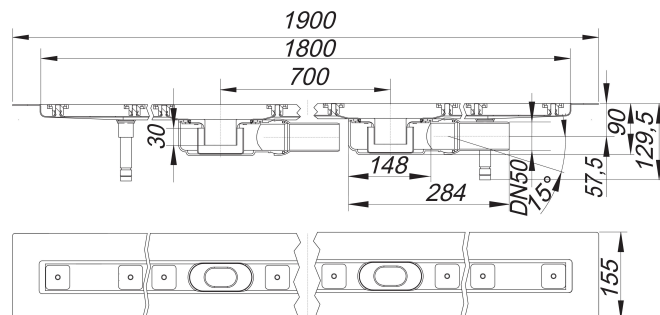

Duschrinne CeraLine Plan F Duo 1800 mm, DN 50

Artikelnummer: 524553

GTIN: 4001636524553

Rabattgruppe: 8

Beschreibung:

Duschrinne CeraLine Plan F Duo 1800 mm, DN 50

für die Montage in der Fläche

mit zwei Ablaufgehäusen, Ablaufstutzen DN 50 seitlich, mit Kugelgelenk, verstellbar von 0 – 15 Grad

Ausführung:

- schallentkoppelnde Montagefüße zur Höheneinstellung
- besandeter Flansch zum sicheren Anschluss an Verbundabdichtungen gemäß DIN 18534
- Geruchs- und Reinigungsverschluss, Sperrwasserhöhe 30 mm
- höhenverstellbare Justierschrauben
- Bauschutz
- Fliesenanschlag
- Rahmenklemmstück

Material:

Rinnenkörper Edelstahl 1.4301, Ablaufkörper Polypropylen, hochschlagfest

Mögliche Sonderausführungen für Duschrinnen CeraLine Plan F Duo: Zwischenlängen bis 2000 mm. Bitte anfragen!

Ablaufleistungen nach DIN EN 1253:

Nennweite	Produktnorm	Min. Ablaufleistung nach Norm	Anstauhöhe nach Norm
DN 50	DIN EN 1253	0,80 l/s	20,00 mm

Ersatzteile:

523983 Stellschrauben-Set