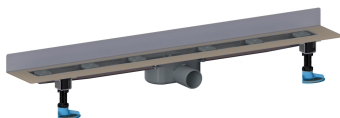

Duschrinne CeraLine Nano W 1000 mm, DN 50

Artikelnummer: 523297

GTIN: 4001636523297

Rabattgruppe: 8

Beschreibung:

Duschrinne CeraLine Nano W 1000 mm, DN 50
für die Montage an der Wand
mit einem Ablaufgehäuse, Ablaufstutzen DN 50 horizontal

Ausführung:

- schallentkoppelnde Montagefüße zur Höheneinstellung
- besonderer Flansch zum sicheren Anschluss an Verbundabdichtungen gemäß DIN 18534
- Geruchs- und Reinigungsverschluss, Sperrwasserhöhe 24 mm
- höhenverstellbare Justierschrauben
- Bauschutz
- Fliesenanschlag
- Rahmenklemmstück

Material:

Rinnenkörper Edelstahl 1.4301, Ablaufkörper Polypropylen, hochschlagfest

Längen 600 mm - 1100 mm geeignet für das Poresta® BFR 75 Universalrinnenboard!

Längen 500 mm - 1100 mm geeignet für das Schedel-Element LINE Dallmer UNIVERSAL!