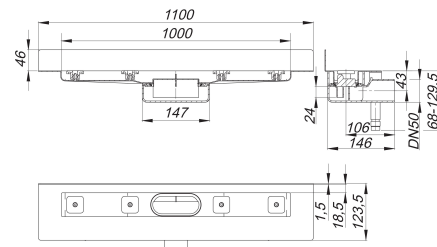

Duschrinne CeraLine Nano W 1000 mm, DN 50

Artikelnummer: 523297

GTIN: 4001636523297

Rabattgruppe: 8

Beschreibung:

Duschrinne CeraLine Nano W 1000 mm, DN 50
für die Montage an der Wand
mit einem Ablaufgehäuse, Ablaufstutzen DN 50 horizontal

Ausführung:

- schallentkoppelnde Montagefüße zur Höheneinstellung
- besonderer Flansch zum sicheren Anschluss an Verbundabdichtungen gemäß DIN 18534
- Geruchs- und Reinigungsverschluss, Sperrwasserhöhe 24 mm
- höhenverstellbare Justierschrauben
- Bauschutz
- Fliesenanschlag
- Rahmenklemmstück

Material:

Rinnenkörper Edelstahl 1.4301, Ablaufkörper Polypropylen, hochschlagfest

Längen 600 mm - 1100 mm geeignet für das Poresta® BFR 75 Universalrinnenboard!

Längen 500 mm - 1100 mm geeignet für das Schedel-Element LINE Dallmer UNIVERSAL!

Ablaufleistungen nach DIN EN 1253:

Nennweite	Produktnorm	Min. Ablaufleistung nach Norm	Anstauhöhe nach Norm
DN 50	DIN EN 1253	0,80 l/s	20,00 mm

Ersatzteile:

523983 Stellschrauben-Set