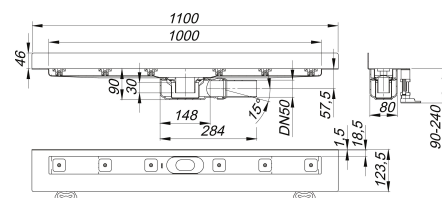

### Beschreibung:

Duschrinne CeraLine Plan W 1000 mm, DN 50

für die Montage an der Wand

mit einem Ablaufgehäuse, Ablaufstutzen DN 50 seitlich, mit Kugelgelenk, verstellbar von 0 – 15 Grad

Ausführung:

- schallentkoppelnde Montagefüße zur Höheneinstellung
- besonderer Flansch zum sicheren Anschluss an Verbundabdichtungen gemäß DIN 18534
- Geruchs- und Reinigungsverschluss, Sperrwasserhöhe 30 mm
- höhenverstellbare Justierschrauben
- Bauschutz
- Fliesenanschlag
- Rahmenklemmstück

Material:

Rinnenkörper Edelstahl 1.4301, Ablaufkörper Polypropylen, hochschlagfest

Mögliche Sonderausführungen für Duschrinnen CeraLine Plan W:

- Zwischenlängen bis 1200 mm
- Flanschaukantungen an bis zu 3 Seiten
- auch mit Wandabständen passend für Natursteinbeläge bestellbar

Bitte anfragen!

Längen 600 mm - 1100 mm geeignet für das Poresta® BFR 75 Universalrinnenboard!

### Ablaufleistungen nach DIN EN 1253:

Nennweite	Produktnorm	Min. Ablaufleistung nach Norm	Anstauhöhe nach Norm
DN 50	DIN EN 1253	0,80 l/s	20,00 mm