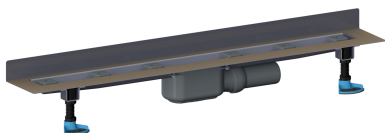

## Duschrinne CeraLine Plan W 1000 mm, DN 50

Artikelnummer: 523167

GTIN: 4001636523167

Rabattgruppe: 8

### Beschreibung:

Duschrinne CeraLine Plan W 1000 mm, DN 50

für die Montage an der Wand

mit einem Ablaufgehäuse, Ablaufstutzen DN 50 seitlich, mit Kugelgelenk, verstellbar von 0 – 15 Grad

Ausführung:

- schallentkoppelnde Montagefüße zur Höheneinstellung
- besonderer Flansch zum sicheren Anschluss an Verbundabdichtungen gemäß DIN 18534
- Geruchs- und Reinigungsverschluss, Sperrwasserhöhe 30 mm
- höhenverstellbare Justierschrauben
- Bauschutz
- Fliesenanschlag
- Rahmenklemmstück

Material:

Rinnenkörper Edelstahl 1.4301, Ablaufkörper Polypropylen, hochschlagfest

Mögliche Sonderausführungen für Duschrinnen CeraLine Plan W:

- Zwischenlängen bis 1200 mm
- Flanschaukantungen an bis zu 3 Seiten
- auch mit Wandabständen passend für Natursteinbeläge bestellbar

Bitte anfragen!

Längen 600 mm - 1100 mm geeignet für das Poresta® BFR 75 Universalrinnenboard!