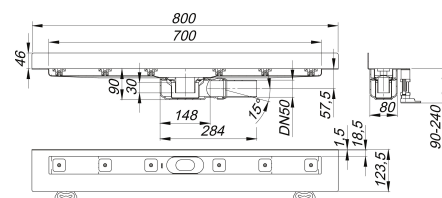

Duschrinne CeraLine Plan W 700 mm, DN 50

Artikelnummer: 523136

GTIN: 4001636523136

Rabattgruppe: 8

Beschreibung:

Duschrinne CeraLine Plan W 700 mm, DN 50

für die Montage an der Wand

mit einem Ablaufgehäuse, Ablaufstutzen DN 50 seitlich, mit Kugelgelenk, verstellbar von 0 – 15 Grad

Ausführung:

- schallentkoppelnde Montagefüße zur Höheneinstellung
- besonderer Flansch zum sicheren Anschluss an Verbundabdichtungen gemäß DIN 18534
- Geruchs- und Reinigungsverschluss, Sperrwasserhöhe 30 mm
- höhenverstellbare Justierschrauben
- Bauschutz
- Fliesenanschlag
- Rahmenklemmstück

Material:

Rinnenkörper Edelstahl 1.4301, Ablaufkörper Polypropylen, hochschlagfest

Mögliche Sonderausführungen für Duschrinnen CeraLine Plan W:

- Zwischenlängen bis 1200 mm
- Flanschaukantungen an bis zu 3 Seiten
- auch mit Wandabständen passend für Natursteinbeläge bestellbar

Bitte anfragen!

Längen 600 mm - 1100 mm geeignet für das Poresta® BFR 75 Universalrinnenboard!

Ablaufleistungen nach DIN EN 1253:

Nennweite	Produktnorm	Min. Ablaufleistung nach Norm	Anstauhöhe nach Norm
DN 50	DIN EN 1253	0,80 l/s	20,00 mm