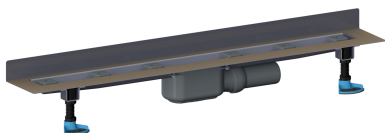

Duschrinne CeraLine Plan W 700 mm, DN 50

Artikelnummer: 523136

GTIN: 4001636523136

Rabattgruppe: 8

Beschreibung:

Duschrinne CeraLine Plan W 700 mm, DN 50

für die Montage an der Wand

mit einem Ablaufgehäuse, Ablaufstutzen DN 50 seitlich, mit Kugelgelenk, verstellbar von 0 – 15 Grad

Ausführung:

- schallentkoppelnde Montagefüße zur Höheneinstellung
- besonderer Flansch zum sicheren Anschluss an Verbundabdichtungen gemäß DIN 18534
- Geruchs- und Reinigungsverschluss, Sperrwasserhöhe 30 mm
- höhenverstellbare Justierschrauben
- Bauschutz
- Fliesenanschlag
- Rahmenklemmstück

Material:

Rinnenkörper Edelstahl 1.4301, Ablaufkörper Polypropylen, hochschlagfest

Mögliche Sonderausführungen für Duschrinnen CeraLine Plan W:

- Zwischenlängen bis 1200 mm
- Flanschaukantungen an bis zu 3 Seiten
- auch mit Wandabständen passend für Natursteinbeläge bestellbar

Bitte anfragen!

Längen 600 mm - 1100 mm geeignet für das Poresta® BFR 75 Universalrinnenboard!

Ablaufleistungen nach DIN EN 1253:

Nennweite	Produktnorm	Min. Ablaufleistung nach Norm	Anstauhöhe nach Norm
DN 50	DIN EN 1253	0,80 l/s	20,00 mm