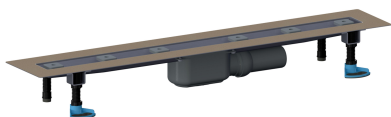

Duschrinne CeraLine Plan F 900 mm, DN 50

Artikelnummer: 523051

GTIN: 4001636523051

Rabattgruppe: 8

Beschreibung:

Duschrinne CeraLine Plan F 900 mm, DN 50

für die Montage in der Fläche

mit einem Ablaufgehäuse, Ablaufstutzen DN 50 seitlich, mit Kugelgelenk, verstellbar von 0 – 15 Grad

Ausführung:

- schallentkoppelnde Montagefüße zur Höheneinstellung
- besonderer Flansch zum sicheren Anschluss an Verbundabdichtungen gemäß DIN 18534
- Geruchs- und Reinigungsverschluss, Sperrwasserhöhe 30 mm
- höhenverstellbare Justierschrauben
- Bauschutz
- Fliesenanschlag
- Rahmenklemmstück

Material:

Rinnenkörper Edelstahl 1.4301, Ablaufkörper Polypropylen, hochschlagfest

Mögliche Sonderausführungen für Duschrinnen CeraLine Plan F: Zwischenlängen bis 1200 mm. Bitte anfragen!

Längen 600 mm - 1100 mm geeignet für das Poresta® BFR 75 Universalrinnenboard!