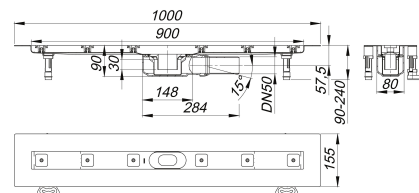

Duschrinne CeraLine Plan F 900 mm, DN 50

Artikelnummer: 523051

GTIN: 4001636523051

Rabattgruppe: 8

Beschreibung:

Duschrinne CeraLine Plan F 900 mm, DN 50

für die Montage in der Fläche

mit einem Ablaufgehäuse, Ablaufstutzen DN 50 seitlich, mit Kugelgelenk, verstellbar von 0 – 15 Grad

Ausführung:

- schallentkoppelnde Montagefüße zur Höheneinstellung
- besonderer Flansch zum sicheren Anschluss an Verbundabdichtungen gemäß DIN 18534
- Geruchs- und Reinigungsverschluss, Sperrwasserhöhe 30 mm
- höhenverstellbare Justierschrauben
- Bauschutz
- Fliesenanschlag
- Rahmenklemmstück

Material:

Rinnenkörper Edelstahl 1.4301, Ablaufkörper Polypropylen, hochschlagfest

Mögliche Sonderausführungen für Duschrinnen CeraLine Plan F: Zwischenlängen bis 1200 mm. Bitte anfragen!

Längen 600 mm - 1100 mm geeignet für das Poresta® BFR 75 Universalrinnenboard!

Ablaufleistungen nach DIN EN 1253:

Nennweite	Produktnorm	Min. Ablaufleistung nach Norm	Anstauhöhe nach Norm
DN 50	DIN EN 1253	0,80 l/s	20,00 mm

Ersatzteile:

523983 Stellschrauben-Set