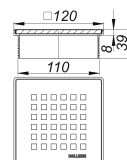

Aufsatz DalIDrain Select Quadra, 120 x 120 mm

Artikelnummer: 517418

GTIN: 4001636517418

Rabattgruppe: 6

Beschreibung:

Aufsatz DalIDrain Select Quadra, 120 x 120 mm

Aufsatz mit massivem Edelstahl-Design-Rost Quadra im Edelstahlrahmen, passend zu den Ablaufgehäusen DalIDrain, CeraDrain und den Aufstockelementen DalIDrain, CeraDrain.

AUSFÜHRUNG

- Rost und Rahmen aus Edelstahl
- Aufsatzverlängerung kürzbar für Bodenbeläge 10 – 36 mm (inkl. Kleber)

MATERIAL

Rost Edelstahl 1.4301, massiv 5 mm, Belastungsklasse L 15 (1,5 t); Aufsatzverlängerung ABS, Rahmen Edelstahl 1.4301
Mit Positionierhilfe seitenverstellbar +/- 9,5 mm.