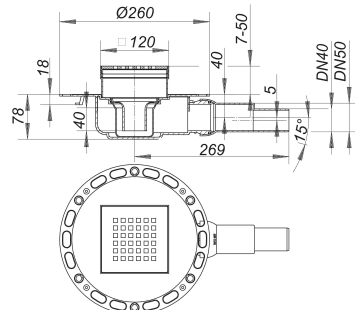

Bodenablauf TistoPlan Quadra 12, DN 40/DN 50, 120 x 120 mm

Artikelnummer: 514318

GTIN: 4001636514318

Rabattgruppe: 5

Beschreibung:

Bodenablauf TistoPlan Quadra 12, DN 40/DN 50, 120 x 120 mm

nach DIN EN 1253 (Prüfzeugnis)

Ablaufstutzen DN 40/DN 50 seitlich, mit Kugelgelenk, verstellbar von 0 – 15 Grad

Ausführung:

- Vlies-kaschierter Flansch zum sicheren Anschluss an Verbund- und Bahnenabdichtungen gemäß DIN 18534
- Tisto-Dichtmanschette
- Geruchs- und Reinigungsverschluss, Sperrwasserhöhe 40 mm
- Bauschutzdeckel
- höhenverstellbarer Aufsatz

Material:

Polypropylen, hochschlagfest

Design-Rost Quadra, Edelstahl 1.4404, massiv 5 mm, Belastungsklasse K 3 (300 kg), Rahmen Edelstahl 1.4301, 120 x 120 mm

Ersatzteile:

482013 Geruchverschlusseinsatz