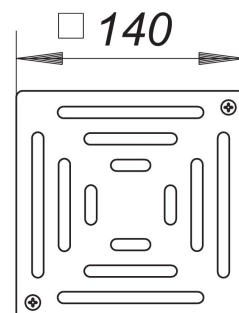

## Rost ES 140, massiv, 140 x 140 mm

Artikelnummer: 501127

GTIN: 4001636501127

Rabattgruppe: 3

### Beschreibung:

Rost ES 140, massiv, 140 x 140 mm  
massive, verschraubbare Roste passend zu Aufsatzrahmen mit Gewindeeinsätzen

### Material:

Edelstahl 1.4404, massiv 5 mm, mit Schrauben, Belastungsklasse L 15 (1,5 t)  
passend zu den Aufsatzrahmen mit Rahmenmaß 150 x 150 mm  
Farbig oberflächenveredelte Roste auf Anfrage.