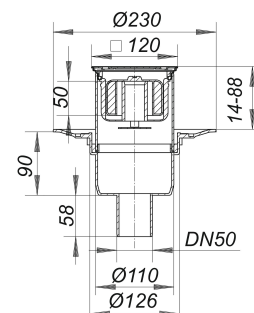

## Bodenablauf 30 PRIMUS E 12, DN 50, 120 x 120 mm

Artikelnummer: 405333

GTIN: 4001636405333

Rabattgruppe: 3

### Beschreibung:

Bodenablauf 30 PRIMUS E 12, DN 50, 120 x 120 mm

Geruchsicher auch ohne Wasser!

Ablaufstutzen DN 50 senkrecht

Ausführung:

- 50 mm Glockengeruchsverschluss mit Sperrwasser und mechanisch wirkender Sperre
- höhenverstellbarer Aufsatz E 12
- Bauschutzdeckel

Material:

Polypropylen, hochschlagfest

Rahmen Edelstahl 1.4301, 120 x 120 mm, Rost Edelstahl 1.4301, Belastungsklasse K 3 (300 kg)

Die meisten Ablaufgehäuse sind auch lieferbar mit Verbindern für den Anschluss an PVC-Rohre nach BSI sowie PE-HD-Rohre nach DIN EN 1519. Bitte fragen Sie bei Bedarf an.

### Ablaufleistungen nach DIN EN 1253:

Nennweite	Produktnorm	Min. Ablaufleistung nach Norm	Anstauhöhe nach Norm
DN 50	DIN EN 1253	0,80 l/s	20,00 mm