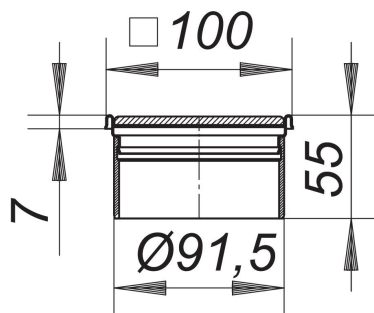

## Aufsatz Quadra CD 10/100

Artikelnummer: 400413

GTIN: 4001636400413

Rabattgruppe: 5

### Beschreibung:

Aufsatz Quadra CD 10/100

zu CeraDrain S 10/TistoDrain S 10

stufenlos bis zu 40 mm höhen- und bis zu +/- 5,5 mm seitenverstellbar, Aufsatzverlängerung ABS, Rahmen Edelstahl 1.4301, 100 x 100 mm, Design-Rost Edelstahl 1.4301, massiv 5 mm, Belastungsklasse L 15 (1,5 t)