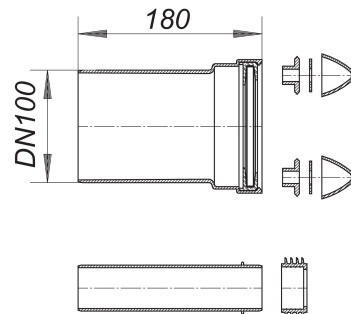

## Wand-WC-Anschluss-Set 786, DN 100

Artikelnummer: 311115

GTIN: 4001636311115

Rabattgruppe: 2

### Beschreibung:

Wand-WC-Anschluss-Set 786, DN 100

Ablaufstutzen 180 mm lang, mit innen liegender, doppelter Lippendichtung

Ausführung:

- Spülrohr
- Kappen weiß
- Montagezubehör

Material:

Polypropylen, hochschlagfest, schwarz