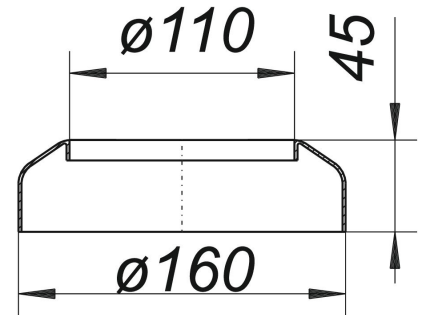

## WC-Rosette 791, einteilig, DN 100

Artikelnummer: 271525

GTIN: 4001636271525

Rabattgruppe: 2

### Beschreibung:

WC-Rosette 791, einteilig, DN 100  
für WC-Anschlüsse

### Material:

Polypropylen, hochschlagfest, weiß  
einteilig, 45 mm hoch